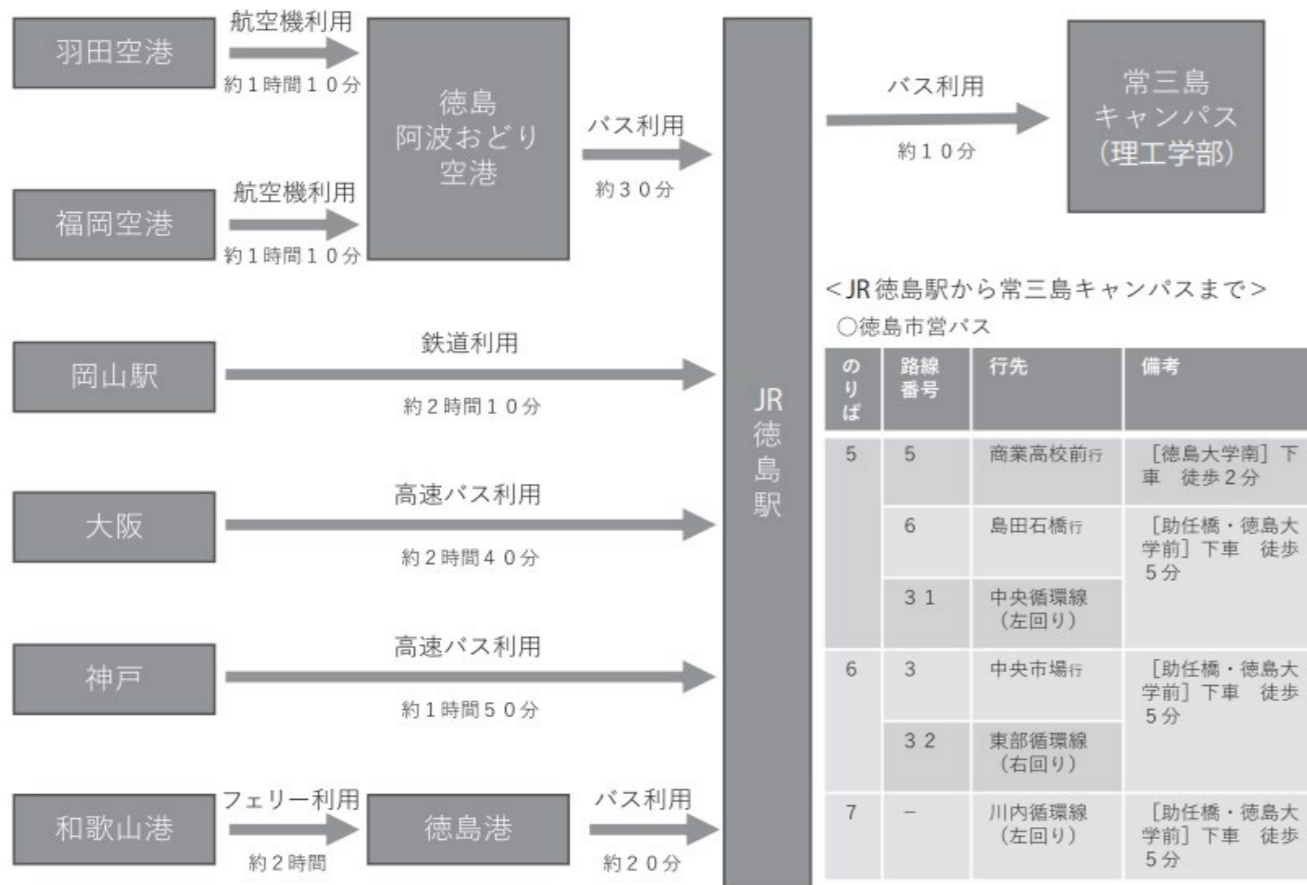

# 徳島大学工学部 オープンキャンパス

## 交通アクセス

日時：令和5年8月22日（火） 9時40分～15時10分  
令和5年8月23日（水） 9時40分～15時10分

場所：徳島大学工学部 共通講義棟 (地図参照)

- ◆**事前予約制**：事前予約なしの当日参加はできません
- ◆**同伴者（保護者）**は1回の申込みにつき【1名まで】参加可能
- ◆**駐車場はございませんので、当日は公共交通機関をご利用下さい**

申込みはこちら↑

〔常三島キャンパス地図〕

LEDの大時計  
が目印！

徳島大学マスコット  
キャラクター「とくぼん」